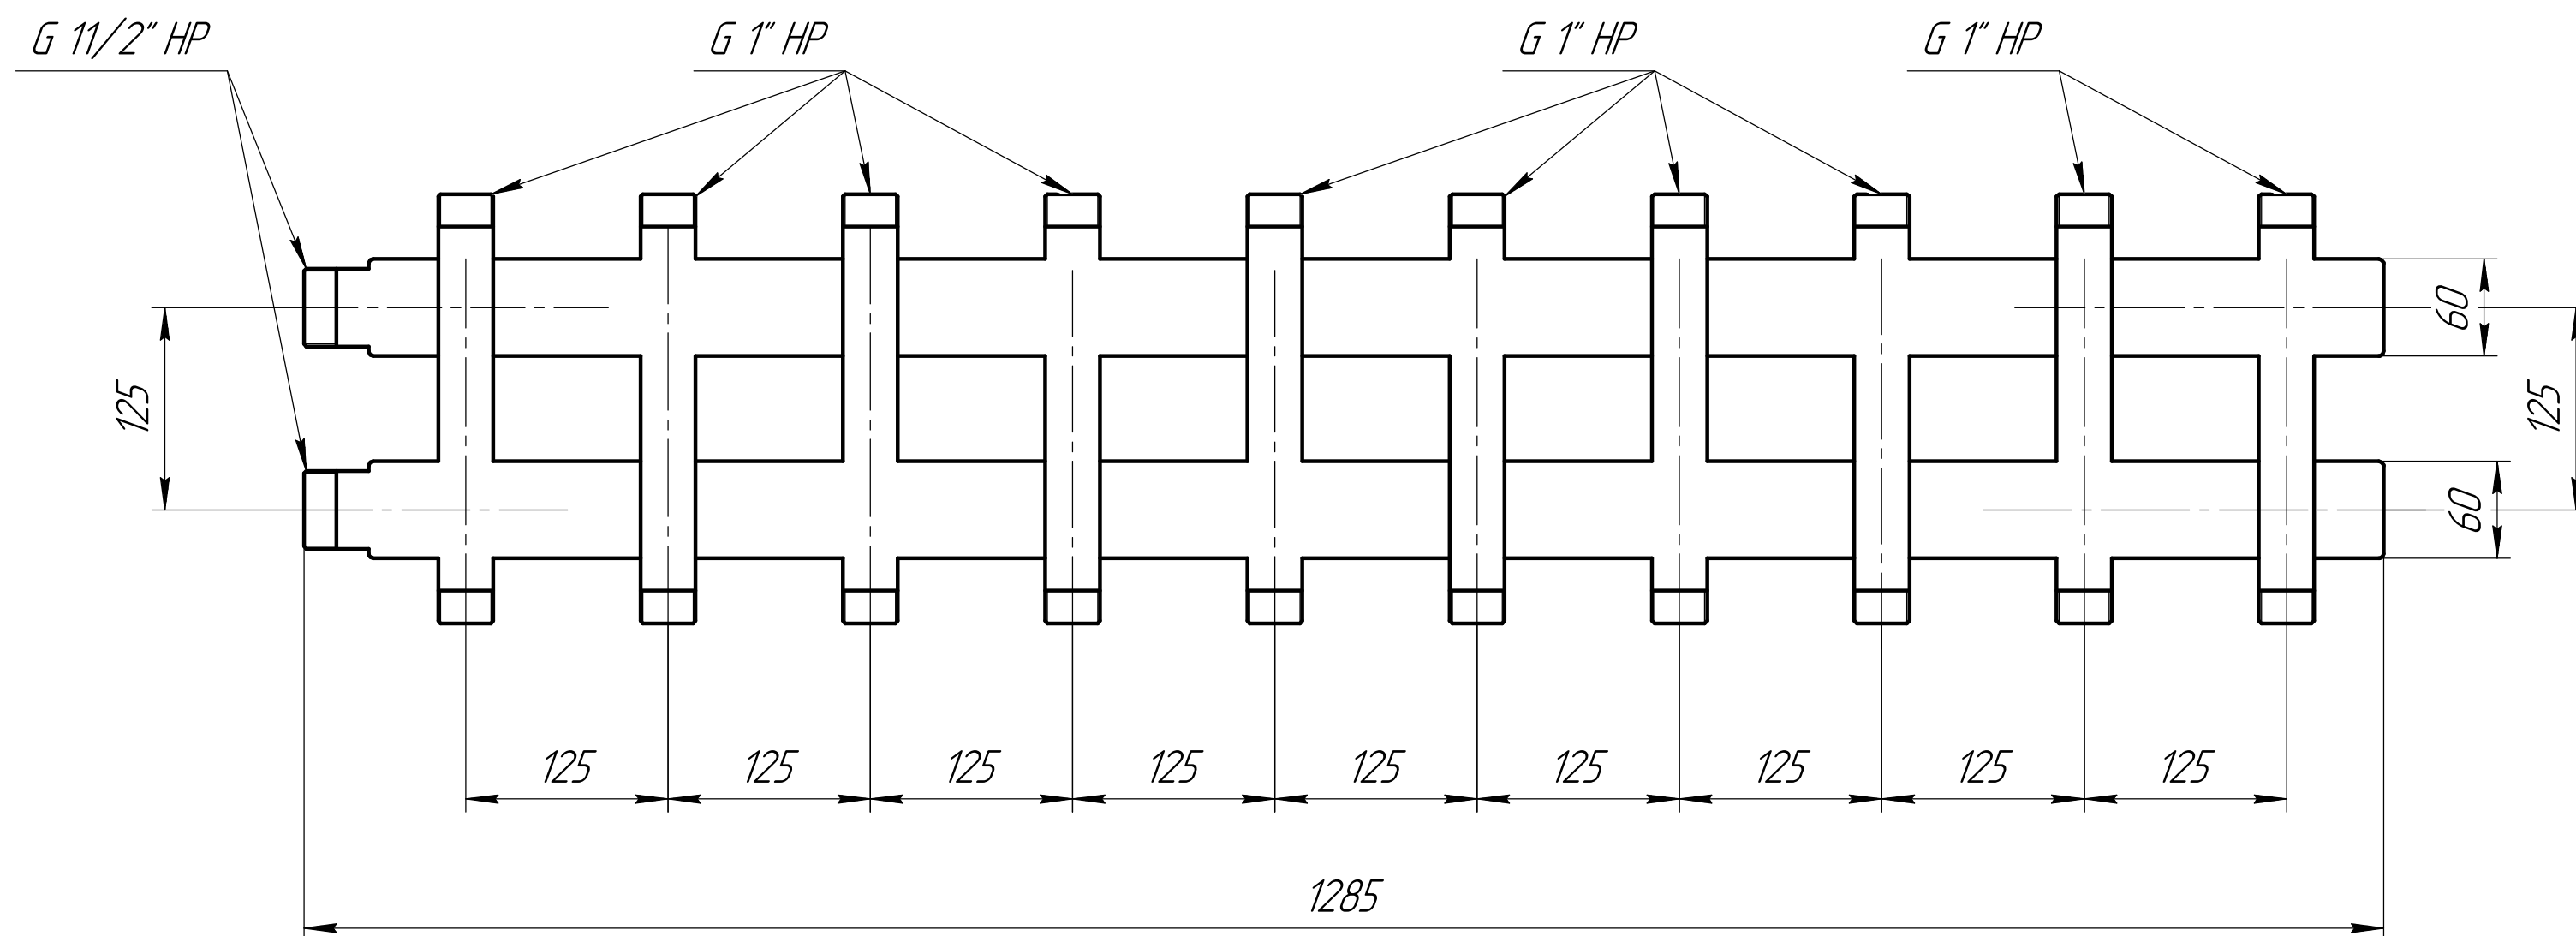

Коллектор-дублиер для котла на 140 кВт на 10 контуров потребителей Warme WKD140.K.5+5

Заказ:  
 Whatsapp +7 925 975 3065  
 Телефон 8 800 444 3065 (по РФ звонок бесплатный)  
 Email support@war-me-rus.ru